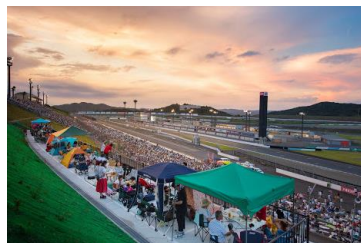

ビクトリーコーナーテラス エリア
1区画14,400円より