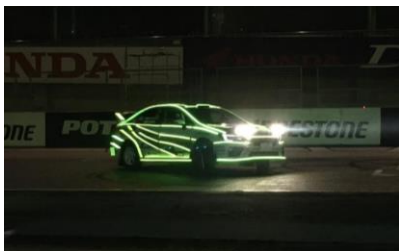

- ■発数 各日3,500発
- ■料金 無料 ※別途入園料が必要です。

【花火有料観覧席】

- ■座席数 グランドスタンドV2席 1600席
  ※エリア指定となり、座席の指定はございません。
- ■購入方法
  WEB販売
  電子チケットサイト「アソビュー」にて、7月11日(月)10:00～ご利用日当日の16:00まで販売
  料金：500円