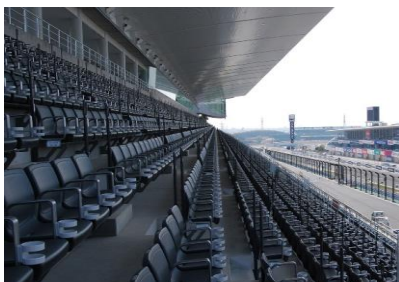

花火 ザ パフォーマンス～60th Anniversary～

3年ぶりに開催となるモータースポーツと花火の祭典「花火 ザ パフォーマンス～60th Anniversary～」を開催いたします。開場60周年の感謝をテーマに、LEDで装飾されたバイクのエキシビジョンマッチや、全日本ラリー選手権に参戦している勝田範彦選手によるラリーカーの迫力あるパフォーマンスを実演するほか、音楽に合わせて打ち上がる3,500発の花火をグランドスタンドに座ってご観覧いただけます。また、「花火有料観覧席」では、ウェブサイトで事前購入することで、直前までパークを満喫してから、「花火 ザ パフォーマンス～60th Anniversary～」をお楽しみいただけます。

- ■期間 8月11日(木・祝)～14日(日)
  ※荒天の際は内容の変更・中止となる場合がございます。

- ■時間 19:00～20:00
  19:00～ バイクエキシビジョンマッチ
  19:30～ ラリーカーパフォーマンス
  19:40～ ミュージック花火
  花火終了後には、GPスクエアにてパフォーマンスで活躍したバイクやクルマと記念撮影をお楽しみいただけます。

- ■発数 各日3,500発
- ■料金 無料 ※別途入園料が必要です。

【花火有料観覧席】

- ■座席数 グランドスタンドV2席 1600席
  ※エリア指定となり、座席の指定はございません。
- ■購入方法
  WEB販売
  電子チケットサイト「アソビュー」にて、7月11日(月)10:00～ご利用日当日の16:00まで販売
  料金：500円

当日現地販売

- グランドスタンド下サーキットチャレンジャー券売所にて、各日16:30から販売
  料金：700円

- ※各日完売となり次第、販売終了いたします。
- ※現地販売はWEB販売が完売の場合、販売はございません。

夏のおすすめメニュー

パーク内のレストランでは、7月1日(金)～9月16日(金)に夏の期間限定メニューを販売いたします。はじける食感のキャンディー入りの爽やかなソーダゼリーが付いたパンケーキや、パークのアトラクションをイメージしたクッキーやレーシングコースをかたどったチョコレートなどをかき氷の上に盛りつけたジャンボかき氷や、花火が打ち上がる様子を、フルーツとぱちぱちと音がするキャンディーで描いたデザートピザなど、家族や仲間と楽しみながらシェアできるメニューが登場します。

- ■商品名 ぶんぶんとはじける夏のクリームソーダパンケーキ
- ■店舗 ぶんぶんのパンケーキやさん
- ■料金 850円

- ■商品名 コチラのプッチタウンかき氷
- ■店舗 プッチタウンキッチン
- ■料金 3,000円

- ■商品名 夜空に輝く打ち上げ花火ピザ
- ■店舗 GRAN VIEW
- ■料金 3,500円