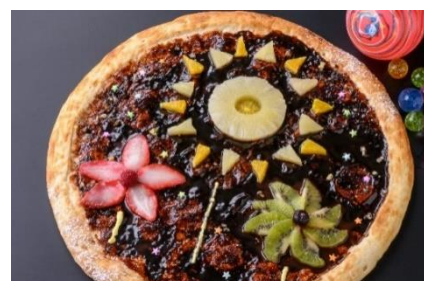

- ■商品名 夜空に輝く打ち上げ花火ピザ
- ■店舗 GRAN VIEW
- ■料金 3,500円