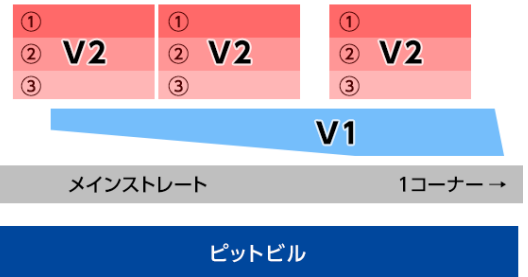

※V2指定席券は、同日11:00~12:59の間は上段より自動配席となります。13:00以降から指定席券の座席選択が可能です。

5月10日(日) 10:00よりチケット販売開始

<価格は全て税込です>

■前売観戦券 ※8月20日(木)~23日(日)有効

観戦券	大人	中・高校生	小学生	3才~未就学児
レース観戦(木~日)	-	2,000円	1,000円	800円
レース観戦(木~日) + ゆうえんちモートピアパスポート4日間付き(木~日) + プール「アクア・アドベンチャー」1日券付き(日)	4,700円	4,700円	4,000円	2,600円

■V2指定席券 ※8月23日(日)のみ有効

	①上段	②中段・③下段
大人	3,000円	1,500円

※別途観戦券が必要です
※3才以上共通価格です
※自由席エリアもご入場いただけます

■グループチケット(観戦券・税込) ※8月20日(木)~23日(日)有効

3名	12,600円(1名あたり4,200円)	レース観戦(木~日) + ゆうえんちモートピアパスポート4日間付き(木~日) + プール「アクア・アドベンチャー」1日券付き(日)
4名	16,000円(1名あたり4,000円)	
5名	19,000円(1名あたり3,800円)	

※3歳~高校生以下の方の当日券は、ゆうえんち入園料となります
※グループ券は大人の方のみ対象です
※自由席にて観戦可能です

各種招待キャンペーン

■8耐×10H ヤング割0円キャンペーン ※7月16日(木)~19日(日)&8月20日(木)~23日(日)有効

	観戦券	ヤング割0円キャンペーン
1名	5,700円	ご招待

※対象は16歳~22歳(鈴鹿8耐決勝日の2020年7月19日時点の満年齢)です
※自由席エリアにご入場いただけます