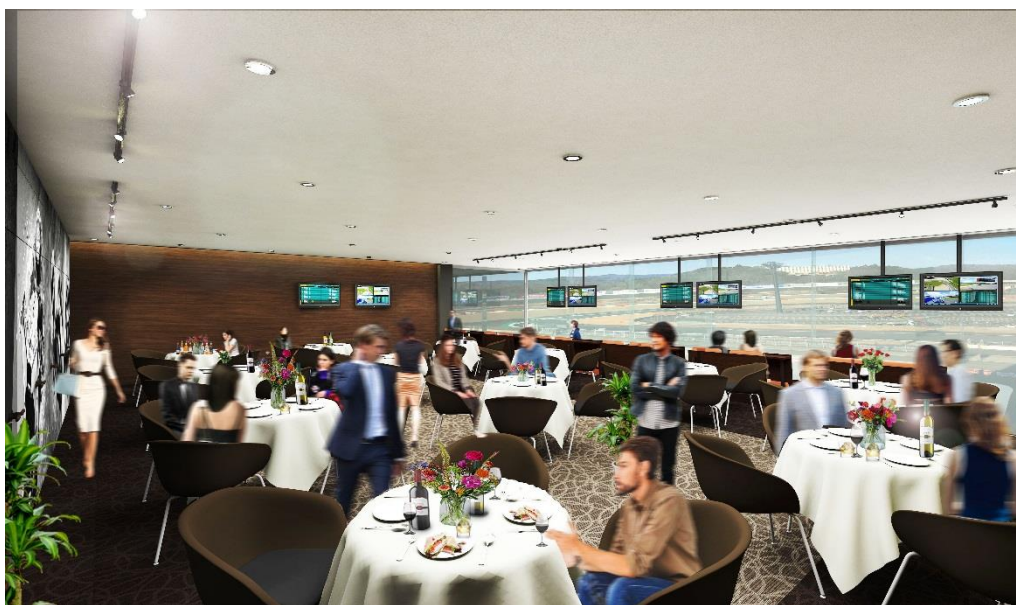

ツインリンクもてぎで最高の環境とサービスを備えた 新たな観戦エリア「エグゼクティブスイート」が2019年4月に新登場

最初のイベントは2月9日（土）発売開始の全日本ロードレース開幕戦(4/6-7開催)
MotoGP™日本グランプリ（10/18-20開催）は6月より販売予定

森の中のモビリティテーマパーク ツインリンクもてぎ（栃木県茂木町）は、モータースポーツを最高の環境で楽しめる新たな観戦エリアとして「エグゼクティブスイート」を新設し、2019年4月6日（土）、7日（日）に開催する全日本ロードレースを対象に2019年2月9日（土）より、一般販売いたします。

「エグゼクティブスイート」は眺めの良いグランドスタンドハウス2Fに2部屋設けられ、モニター、Wi-Fiの完備やゆったりくつろげるシートをご用意いたします。また、企業利用やグループで貸切可能な「プライベートスイート」も新たに1部屋設けます。

また、ハード面の快適さに加え、すべての観戦エリアに入場できるオールアクセスの特典をはじめ、イベントの開催などソフト面においても、これまでにない充実したサービスをご提供いたします。

2019年は、MotoGP™日本グランプリ、SUPER GT、ツインリンクもてぎ2&4レースなどのビッグレースはもちろん、花火の祭典など、様々なイベントで一般販売いたします。

MotoGP™日本グランプリ時のエグゼクティブスイートのイメージイラスト