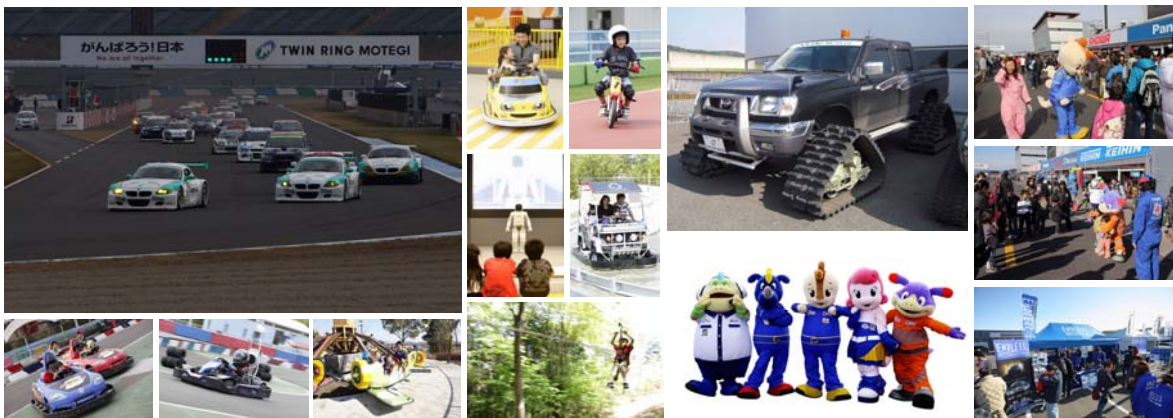

## スーパー耐久シリーズ2012 第2戦 もてぎスーパー耐久 開業15周年記念大会 ～ GW初開催！キッズ集まれ！“クルマまつり”～

森の中のモビリティテーマパーク ツインリンクもてぎ(栃木県茂木町)は、2012年4月28日(土)～4月29日(日・祝)に『スーパー耐久シリーズ2012 第2戦 もてぎスーパー耐久 開業15周年記念大会』～GW初開催！キッズ集まれ！“クルマまつり”～を開催いたします。ゴールデンウィーク期間となるレース当日には、『ピピラのGo!Go!ゴールデンウィーク』も同日開催。“働くクルマ大集合！”をはじめとした、お子様から大人の方まで、ホンモノのクルマの迫力と魅力を体感できるイベントをご用意させていただきます。新緑あふれる景色を満喫しながら、レースとツインリンクもてぎを存分にお楽しみください。

※同日開催ゴールデンウィークイベント『ピピラのGo!Go!ゴールデンウィーク[開催期間:2012年4月28日(土)～5月6日(日)]』の詳細は後日発行のプレスリリースにてご案内いたします。

#### 「ピピラのGo!Go! ゴールデンウィーク」同日開催！

工事現場やサーキットで活躍するクルマ達が集結する“働くクルマ大集合！”をはじめとした、「観る」ことや「体験する」ことで、“のりもの”の真の魅力に触れていただけるイベントを開催いたします。ご家族皆さままでお楽しみいただけます。