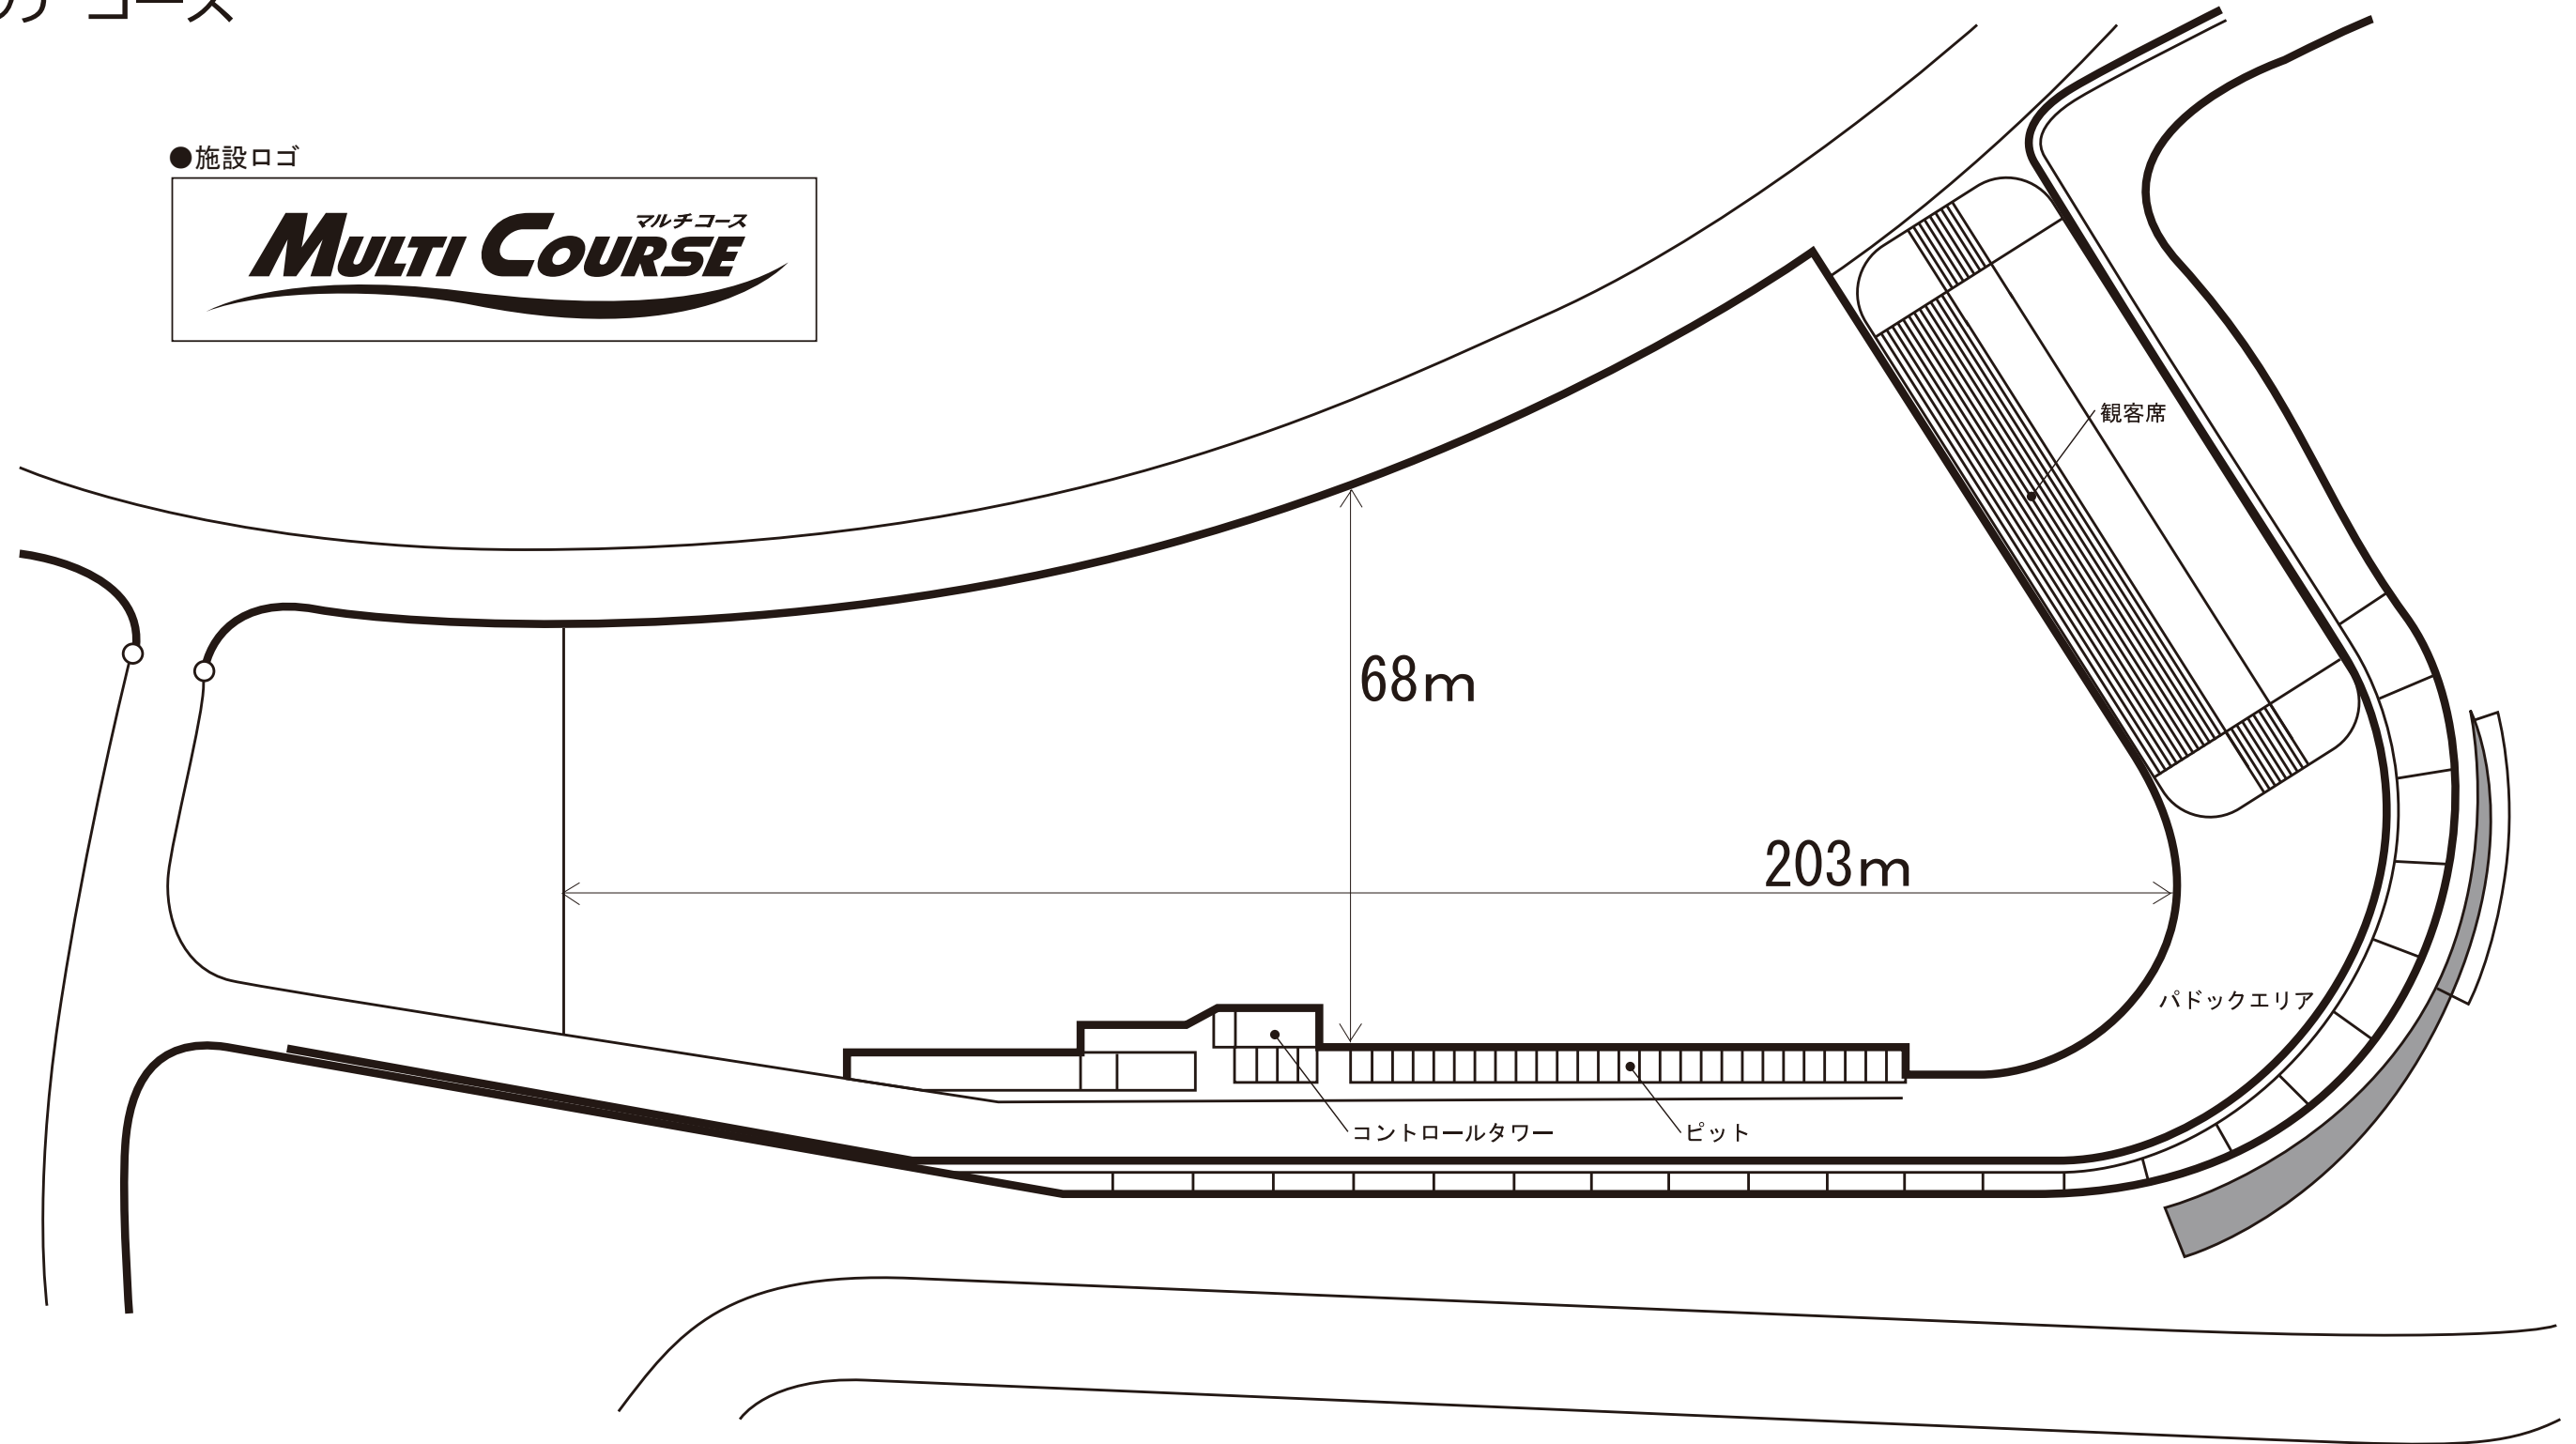

Multi Course

マルチコース

●施設ロゴ

20,000㎡の多目的コース

モビリティリゾートもてぎ

施設図9